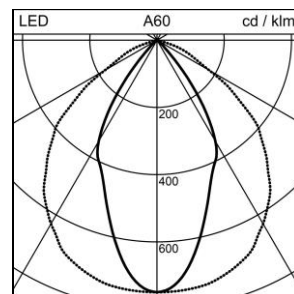

Scheda prodotto

Guell 2 Proiettore

2001.2834

GUELL2 RCT368x319 LED9520-840 SB GYM ONF

Potenza del sistema	78 W
Sorgenti luminose	LED (diodo ad emissione luminosa)
Tc	4000 K
Flusso luminoso	9520 lm
Indice di resa cromatica	IRC >80
Durata media di vita	L70 150'000 h
Regolazione	ON/OFF
Grado di protezione	IP66
Finish	grigio metallizzato
Peso	3 kg

Proiettore Guell 2 con LED (diodo ad emissione luminosa), potenza del sistema: 78 W, flusso luminoso dell'apparecchio 9520 lm, IRC >80, 4000 K, bianco neutrale, SDCM 3, L70 150'000 h, 230 V, emissione della luce simmetrica, 1 reattore integrato, ON/OFF, corpo luce in pressofusione d'alluminio, grigio metallizzato, con schermo di copertura in vetro di sicurezza ESG, chiaro, con gancio di fissaggio,

classe di protezione I, grado di protezione IP66, prova del filo incandescente 650 °C, resistenza agli urti: IK 07, B = 368 mm, T = 85 mm, altezza totale = 319 mm

Scheda prodotto: Accessori

Guell 2 Proiettore