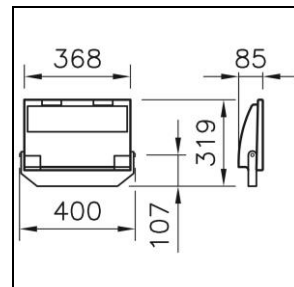

Scheda prodotto

Guell 2 Proiettore

2001.2834

GUELL2 RCT368x319 LED9520-840 SB GYM ONF

Potenza del sistema	78 W
Sorgenti luminose	LED (diodo ad emissione luminosa)
Tc	4000 K
Flusso luminoso	9520 lm
Indice di resa cromatica	IRC >80
Durata media di vita	L70 150'000 h
Regolazione	ON/OFF
Grado di protezione	IP66
Finish	grigio metallizzato
Peso	3 kg

Proiettore Guell 2 con LED (diodo ad emissione luminosa), potenza del sistema: 78 W, flusso luminoso dell'apparecchio 9520 lm, IRC >80, 4000 K, bianco neutrale, SDCM 3, L70 150'000 h, 230 V, emissione della luce simmetrica, 1 reattore integrato, ON/OFF, corpo luce in pressofusione d'alluminio, grigio metallizzato, con schermo di copertura in vetro di sicurezza ESG, chiaro, con gancio di fissaggio,

classe di protezione I, grado di protezione IP66, prova del filo incandescente 650 °C, resistenza agli urti: IK 07, B = 368 mm, T = 85 mm, altezza totale = 319 mm

Scheda prodotto: Accessori

Guell 2 Proiettore

2001.2834

GUELL2 RCT368x319 LED9520-840 SB GYM ONF

2001.2905
Supporto per palo

Supporto per palo Guell 2 per 1 apparecchio, grigio metallizzato
Ø testa = 60/76 mm

2001.2906
Supporto per palo

Supporto per palo Guell 2 per 2 apparecchi, grigio metallizzato
Ø testa = 60/76 mm