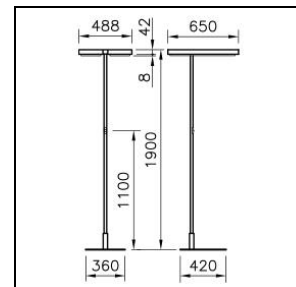

Fiche technique

Level Office Lampadaire

2001.8928

LEVEL S2F1900 LED11300-840-21 WH 1IF SEDID CH

Puissance totale	76 W
Source lumineuse	LED (diode électroluminescente)
Tc	4000 K
Flux lumineux	11300 lm
Rendu des couleurs	IRC >80
UGR C0 4H/8H	10
UGR C90 4H/8H	10
Durée de vie	L80 50'000 h
Régulation	SensoDimDigital®
Degré de protection	IP20
Finish	blanc
Poids	34.514 kg

Lampadaire Level Office blanc, tête double, avec LED (diode électroluminescente), puissance du système: 76 W, puissance standby 0.5 W, flux lumineux du luminaire 11300 lm, IRC >80, 4000 K, blanc neutre, SDCM 3, L80 50'000 h, max. 3000 cd/m², 230 V, rayonnement direct-indirect, (21%/79%), avec 1 commande, tête d'éclairage pivotant sur 350°, cadre en aluminium, RAL 9016, optique microprismatique CLD pour bureau (Controlled Luminance Diffusor) pour une protection anti-éblouissement idéale, 1 appareillage intégré, SensoDimDigital®, avec capteur de lumière/mouvements, pied de forme pleine, 3m de câble d'alimentation secteur avec fiche,

classe de protection I, degré de protection IP20, test de filament 650 °C,

L = 650 mm, B = 488 mm, hauteur totale = 1900 mm

Fiche technique: Accessoires

Level Office Lampadaire

2001.8928

LEVEL S2F1900 LED11300-840-21 WH 1IF SEDID CH

2002.5778

Module de communication

Module de communication ALONEatWORK pour lampadaire Level

IP20

L = 145 mm, B = 39 mm, H = 42 mm