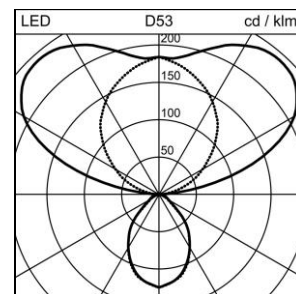

Fiche technique

Level Office Lampadaire

2001.8928

LEVEL S2F1900 LED11300-840-21 WH 1IF SEDID CH

Puissance totale	76 W
Source lumineuse	LED (diode électroluminescente)
Tc	4000 K
Flux lumineux	11300 lm
Rendu des couleurs	IRC >80
UGR C0 4H/8H	10
UGR C90 4H/8H	10
Durée de vie	L80 50'000 h
Régulation	SensoDimDigital®
Degré de protection	IP20
Finish	blanc
Poids	34.514 kg

Lampadaire Level Office blanc, tête double, avec LED (diode électroluminescente), puissance du système: 76 W, puissance standby 0.5 W, flux lumineux du luminaire 11300 lm, IRC >80, 4000 K, blanc neutre, SDCM 3, L80 50'000 h, max. 3000 cd/m², 230 V, rayonnement direct-indirect, (21%/79%), avec 1 commande, tête d'éclairage pivotant sur 350°, cadre en aluminium, RAL 9016, optique microprismatique CLD pour bureau (Controlled Luminance Diffusor) pour une protection anti-éblouissement idéale, 1 appareillage intégré, SensoDimDigital®, avec capteur de lumière/mouvements, pied de forme pleine, 3m de câble d'alimentation secteur avec fiche,

classe de protection I, degré de protection IP20, test de filament 650 °C,

L = 650 mm, B = 488 mm, hauteur totale = 1900 mm

Fiche technique: Accessoires

Level Office Lampadaire

2001.8928

LEVEL S2F1900 LED11300-840-21 WH 1IF SEDID CH

2002.5778

Module de communication

Module de communication ALONEatWORK pour lampadaire Level

IP20

L = 145 mm, B = 39 mm, H = 42 mm