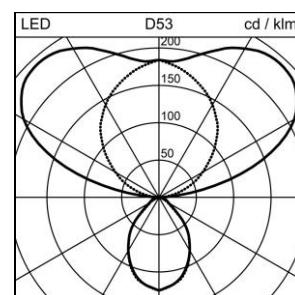

Fiche technique

Level Office Lampadaire

2001.8934

LEVEL S2F1900 LED11300-840-21 SR 0IF SEDID CH

230V

IP20

650°C

Puissance totale	76 W
Source lumineuse	LED (diode électroluminescente)
Tc	4000 K
Flux lumineux	11300 lm
Rendu des couleurs	IRC >80
UGR C0 4H/8H	10
UGR C90 4H/8H	10
Durée de vie	L80 50'000 h
Régulation	SensoDimDigital®
Degré de protection	IP20
Finish	argent
Poids	34.195 kg

Lampadaire Level Office argent, tête double, avec LED (diode électroluminescente), puissance du système: 76 W, puissance standby 0.5 W, flux lumineux du luminaire 11300 lm, IRC >80, 4000 K, blanc neutre, SDCM 3, L80 50'000 h, max. 3000 cd/m², 230 V, rayonnement direct-indirect, (21%/79%), sans commande, tête d'éclairage pivotant sur 35°, cadre en aluminium, optique microprismatique CLD pour bureau (Controlled Luminance Diffusor) pour une protection anti-éblouissement idéale, 1 appareillage intégré, SensoDimDigital®, avec capteur de lumière/mouvements, pied de forme pleine, 3m de câble d'alimentation secteur avec fiche,

classe de protection I, degré de protection IP20, test de filament 650 °C,

L = 650 mm, B = 488 mm, hauteur totale = 1900 mm

Fiche technique: Accessoires

Level Office Lampadaire

2001.8934

LEVEL S2F1900 LED11300-840-21 SR 0IF SEDID CH

2002.5778

Module de communication

Module de communication ALONEatWORK pour lampadaire Level

IP20

L = 145 mm, B = 39 mm, H = 42 mm