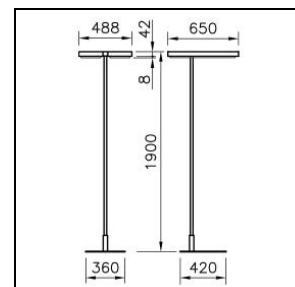

Fiche technique

Level Office Lampadaire

2001.8934

LEVEL S2F1900 LED11300-840-21 SR 0IF SEDID CH

230V

IP20

650°C

Puissance totale	76 W
Source lumineuse	LED (diode électroluminescente)
Tc	4000 K
Flux lumineux	11300 lm
Rendu des couleurs	IRC >80
UGR C0 4H/8H	10
UGR C90 4H/8H	10
Durée de vie	L80 50'000 h
Régulation	SensoDimDigital®
Degré de protection	IP20
Finish	argent
Poids	34.195 kg

Lampadaire Level Office argent, tête double, avec LED (diode électroluminescente), puissance du système: 76 W, puissance standby 0.5 W, flux lumineux du luminaire 11300 lm, IRC >80, 4000 K, blanc neutre, SDCM 3, L80 50'000 h, max. 3000 cd/m², 230 V, rayonnement direct-indirect, (21%/79%), sans commande, tête d'éclairage pivotant sur 35°, cadre en aluminium, optique microprismatique CLD pour bureau (Controlled Luminance Diffusor) pour une protection anti-éblouissement idéale, 1 appareillage intégré, SensoDimDigital®, avec capteur de lumière/mouvements, pied de forme pleine, 3m de câble d'alimentation secteur avec fiche,

classe de protection I, degré de protection IP20, test de filament 650 °C,

L = 650 mm, B = 488 mm, hauteur totale = 1900 mm

Fiche technique: Accessoires

Level Office Lampadaire

2001.8934

LEVEL S2F1900 LED11300-840-21 SR 0IF SEDID CH

2002.5778

Module de communication

Module de communication ALONEatWORK pour lampadaire Level

IP20

L = 145 mm, B = 39 mm, H = 42 mm