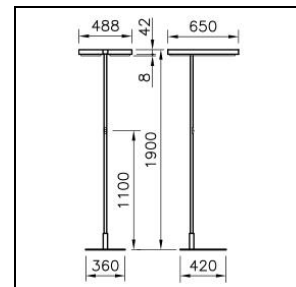

### Level Office Piantana

2001.8942

LEVEL S2F1900 LED14500-840-21 SR 1IF SEDID CH

<b>Potenza del sistema</b>	99 W
<b>Sorgenti luminose</b>	LED (diodo ad emissione luminosa)
<b>Tc</b>	4000 K
<b>Flusso luminoso</b>	14500 lm
<b>Indice di resa cromatica</b>	IRC >80
<b>UGR C0 4H/8H</b>	10
<b>UGR C90 4H/8H</b>	10
<b>Durata media di vita</b>	L80 50'000 h
<b>Regolazione</b>	SensoDimDigital®
<b>Grado di protezione</b>	IP20
<b>Finish</b>	argento
<b>Peso</b>	32.934 kg

Piantana Level Office argento, testa doppia, con LED (diodo ad emissione luminosa), potenza del sistema: 99 W, potenza standby 0.5 W, flusso luminoso dell'apparecchio 14500 lm, IRC >80, 4000 K, bianco neutrale, SDCM 3, L80 50'000 h, max. 3000 cd/m<sup>2</sup>, 230 V, emissione della luce diretta-indiretta, ( 21%/79% ), con 1 elemento di comando, testata della lampada ruotabile di 350°, telaio in alluminio, ottica CLD microprismatica Office, per ufficio (Controlled Luminance Diffusor) per un effetto antiriflesso perfetto, 1 reattore integrato, SensoDimDigital®, con rilevatore luce diurna e movimento, base con forma intera, 3m cavo d'alimentazione con spina,

classe di protezione I, grado di protezione IP20, prova del filo incandescente 650 °C,  
L = 650 mm, B = 488 mm, altezza totale = 1900 mm

### Level Office Piantana

2001.8942

LEVEL S2F1900 LED14500-840-21 SR 1IF SEDID CH

**2002.5778**

Modulo di comunicazione

Modulo di comunicazione ALONEatWORK per piantana Level

IP20

L = 145 mm, B = 39 mm, H = 42 mm