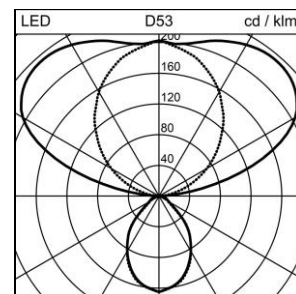

### Level Office Piantana

2001.8942

LEVEL S2F1900 LED14500-840-21 SR 1IF SEDID CH

<b>Potenza del sistema</b>	99 W
<b>Sorgenti luminose</b>	LED (diodo ad emissione luminosa)
<b>Tc</b>	4000 K
<b>Flusso luminoso</b>	14500 lm
<b>Indice di resa cromatica</b>	IRC >80
<b>UGR C0 4H/8H</b>	10
<b>UGR C90 4H/8H</b>	10
<b>Durata media di vita</b>	L80 50'000 h
<b>Regolazione</b>	SensoDimDigital®
<b>Grado di protezione</b>	IP20
<b>Finish</b>	argento
<b>Peso</b>	32.934 kg

Piantana Level Office argento, testa doppia, con LED (diodo ad emissione luminosa), potenza del sistema: 99 W, potenza standby 0.5 W, flusso luminoso dell'apparecchio 14500 lm, IRC >80, 4000 K, bianco neutrale, SDCM 3, L80 50'000 h, max. 3000 cd/m<sup>2</sup>, 230 V, emissione della luce diretta-indiretta, ( 21%/79% ), con 1 elemento di comando, testata della lampada ruotabile di 350°, telaio in alluminio, ottica CLD microprismatica Office, per ufficio (Controlled Luminance Diffusor) per un effetto antiriflesso perfetto, 1 reattore integrato, SensoDimDigital®, con rilevatore luce diurna e movimento, base con forma intera, 3m cavo d'alimentazione con spina,

classe di protezione I, grado di protezione IP20, prova del filo incandescente 650 °C,  
L = 650 mm, B = 488 mm, altezza totale = 1900 mm