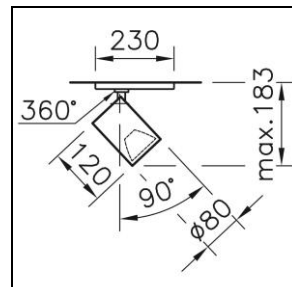

### Sua LED Projecteur pour rails 2002.8776

<b>Puissance totale</b>	31 W
<b>Source lumineuse</b>	LED (diode électroluminescente)
<b>Tc</b>	4000 K
<b>Flux lumineux</b>	3300 lm
<b>Degré de protection</b>	IP20
<b>Rendu des couleurs</b>	IRC >90
<b>UGR C0 4H/8H</b>	29.9
<b>UGR C90 4H/8H</b>	29.9
<b>Durée de vie</b>	L80 (B50) 50'000h
<b>Régulation</b>	ON/OFF
<b>Finish</b>	blanc
<b>Poids</b>	0.7 kg

Projecteur pour rails Sua LED avec adaptateur pour rails de courant triphasé Global Trac Pro, avec LED (diode électroluminescente), puissance du système: 31 W, flux lumineux du luminaire 3300 lm, IRC >90, 4000 K, blanc neutre, SDCM 2, L80 (B50) 50'000h, 230 V, rayonnement direct, 1 appareillage intégré, ON/OFF, caisson de réflecteur en aluminium moulé sous pression, blanc, (F) Flood, 60 °, classe de protection I, degré de protection IP20, test de filament 650 °C, Ø = 80 mm, L = 120 mm, A = 183 mm, pivotant 360 °, orientable 90 °