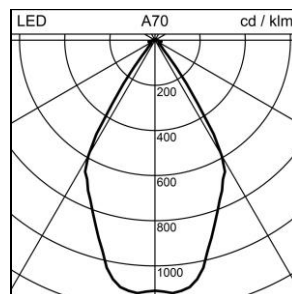

## Fiche technique

### Sua LED Projecteur pour rails 2002.8776

<b>Puissance totale</b>	31 W
<b>Source lumineuse</b>	LED (diode électroluminescente)
<b>Tc</b>	4000 K
<b>Flux lumineux</b>	3300 lm
<b>Degré de protection</b>	IP20
<b>Rendu des couleurs</b>	IRC >90
<b>UGR C0 4H/8H</b>	29.9
<b>UGR C90 4H/8H</b>	29.9
<b>Durée de vie</b>	L80 (B50) 50'000h
<b>Régulation</b>	ON/OFF
<b>Finish</b>	blanc
<b>Poids</b>	0.7 kg

Projecteur pour rails Sua LED avec adaptateur pour rails de courant triphasé Global Trac Pro, avec LED (diode électroluminescente), puissance du système: 31 W, flux lumineux du luminaire 3300 lm, IRC >90, 4000 K, blanc neutre, SDCM 2, L80 (B50) 50'000h, 230 V, rayonnement direct, 1 appareillage intégré, ON/OFF, caisson de réflecteur en aluminium moulé sous pression, blanc, (F) Flood, 60 °, classe de protection I, degré de protection IP20, test de filament 650 °C, Ø = 80 mm, L = 120 mm, A = 183 mm, pivotant 360 °, orientable 90 °