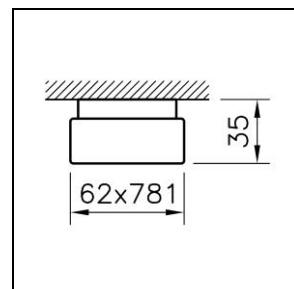

Fiche technique

Purelite Slim Plafonnier et applique murale

2004.4884

PURLT S CW781x62 LED1180-830 Q15 DALI

Puissance totale	11 W
Source lumineuse	LED (diode électroluminescente)
Tc	3000 K
Flux lumineux	1180 lm
Rendu des couleurs	IRC >80
UGR C0 4H/8H	22
UGR C90 4H/8H	21
Durée de vie	L80 75'000 h
Régulation	DALI
Degré de protection	IP20
Finish	anodisé de couleur naturelle
Poids	3.089 kg

Plafonnier et applique murale Purelite Slim avec LED (diode électroluminescente), puissance du système: 11 W, flux lumineux du luminaire 1180 lm, IRC >80, 3000 K, blanc chaud, SDCM 3, L80 75'000 h, 230 V, rayonnement omnidirectionnel avec éclaircissement du plafond, boîtier en aluminium, anodisé de couleur naturelle diffuseur en matière synthétique opale, 1 appareillage intégré, DALI,

classe de protection I, degré de protection IP20, test de filament 650 °C, résistance aux chocs: IK 08
L = 781 mm, B = 62 mm, H = 35 mm

Fiche technique: Accessoires

Purelite Slim Plafonnier et applique murale

charge max. 20 kg, distance recommandée: tous les 1,5 m
L = 1500 mm