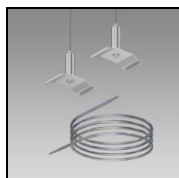

2004.4884

PURLT S CW781x62 LED1180-830 Q15 DALI

1022.8951
Outil de démontage

Outil de démontage Channel S, Channel S UP, Purelite, Purelite Slim

2004.1005
Ressort de fixation

Ressort de fixation Purelite Slim en acier de ressort, pour la fixation du profilé porteur au plafond, pour la compensation des irrégularités du plafond, comme espaceur pour le passage de câbles

2004.4079
Set de suspension

Set de suspension Purelite Slim avec serre-câble pour arrêt automatique, recommandé: tous les 1,5 m 1 câble d'acier, clipable, ajustable,

charge max. 20 kg, distance recommandée: tous les 1,5 m
L = 1500 mm