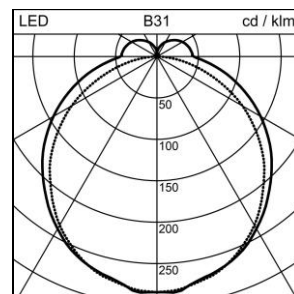

Fiche technique

Purelite Slim Plafonnier et applique murale

2004.4884

PURLT S CW781x62 LED1180-830 Q15 DALI

Puissance totale	11 W
Source lumineuse	LED (diode électroluminescente)
Tc	3000 K
Flux lumineux	1180 lm
Rendu des couleurs	IRC >80
UGR C0 4H/8H	22
UGR C90 4H/8H	21
Durée de vie	L80 75'000 h
Régulation	DALI
Degré de protection	IP20
Finish	anodisé de couleur naturelle
Poids	3.089 kg

Plafonnier et applique murale Purelite Slim avec LED (diode électroluminescente), puissance du système: 11 W, flux lumineux du luminaire 1180 lm, IRC >80, 3000 K, blanc chaud, SDCM 3, L80 75'000 h, 230 V, rayonnement omnidirectionnel avec éclaircissement du plafond, boîtier en aluminium, anodisé de couleur naturelle diffuseur en matière synthétique opale, 1 appareillage intégré, DALI,

classe de protection I, degré de protection IP20, test de filament 650 °C, résistance aux chocs: IK 08
L = 781 mm, B = 62 mm, H = 35 mm

Fiche technique: Accessoires

Purelite Slim Plafonnier et applique murale