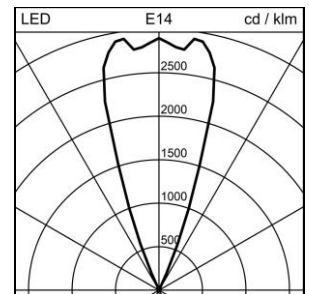

Fiche technique

Stream Office Uplight

2004.6776

STREAM TABLE350 LED7300-9TW NB WH MYLR CH

Puissance totale	80 W
Source lumineuse	LED (diode électroluminescente)
Tunable White	2700 -
Tc	6500 K
Flux lumineux	7300 lm
Rendu des couleurs	IRC >90
UGR C0 4H/8H	10
UGR C90 4H/8H	10
Durée de vie	L80 50'000 h
Régulation	MyLights Remote Casambi
Degré de protection	IP20
Finish	blanc
Poids	7.723 kg

Uplight Stream Office Table, avec LED (diode électroluminescente), puissance du système: 80 W, puissance standby 0.3 W, flux lumineux du luminaire 7300 lm, IRC >90, 2700 - 6500 K, Tunable White, SDCM 3, L80 50'000 h, max. 3000 cd/m², 230 V, rayonnement indirect, rayonnement intensif, avec pousoir dessus du caisson, en aluminium, blanc, 1 appareillage intégré, MyLights Remote Casambi, réglable 0-100%, 2.5m de câble d'alimentation secteur avec fiche,

classe de protection I, degré de protection IP20, test de filament 650 °C, Ø = 141 mm, hauteur totale = 350 mm, orientable +/- 25 °

Fiche technique: Accessoires

Stream Office Uplight

2004.6776

STREAM TABLE350 LED7300-9TW NB WH MYLR CH

degré de protection IP44

Ø = 40 mm, L = 60 mm

2005.0943
Panneau acoustique

Panneau acoustique Stream rond, blanc
Ø = 1500 mm

2005.0944
Panneau acoustique

Panneau acoustique Stream rectangulaire, blanc
L = 1600 mm, B = 900 mm