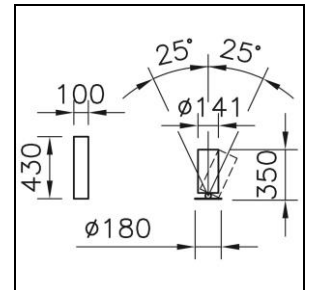

Fiche technique

Stream Office Uplight

2004.6776

STREAM TABLE350 LED7300-9TW NB WH MYLR CH

Puissance totale	80 W
Source lumineuse	LED (diode électroluminescente)
Tunable White	2700 -
Tc	6500 K
Flux lumineux	7300 lm
Rendu des couleurs	IRC >90
UGR C0 4H/8H	10
UGR C90 4H/8H	10
Durée de vie	L80 50'000 h
Régulation	MyLights Remote Casambi
Degré de protection	IP20
Finish	blanc
Poids	7.723 kg

Uplight Stream Office Table, avec LED (diode électroluminescente), puissance du système: 80 W, puissance standby 0.3 W, flux lumineux du luminaire 7300 lm, IRC >90, 2700 - 6500 K, Tunable White, SDCM 3, L80 50'000 h, max. 3000 cd/m², 230 V, rayonnement indirect, rayonnement intensif, avec pousoir dessus du caisson, en aluminium, blanc, 1 appareillage intégré, MyLights Remote Casambi, réglable 0-100%, 2.5m de câble d'alimentation secteur avec fiche,

classe de protection I, degré de protection IP20, test de filament 650 °C, Ø = 141 mm, hauteur totale = 350 mm, orientable +/- 25 °

Fiche technique: Accessoires

Stream Office Uplight

2004.6776

STREAM TABLE350 LED7300-9TW NB WH MYLR CH

degré de protection IP44

Ø = 40 mm, L = 60 mm

2005.0943
Panneau acoustique

Panneau acoustique Stream rond, blanc
Ø = 1500 mm

2005.0944
Panneau acoustique

Panneau acoustique Stream rectangulaire, blanc
L = 1600 mm, B = 900 mm