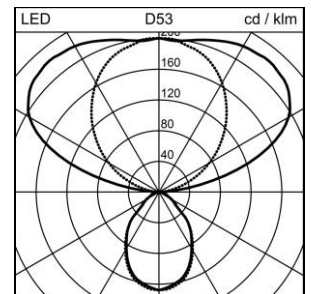

Produktdatenblatt

Tweak Essential Office Stehleuchte

2004.7054

TWEAK2 ESS S1U1950 LED9400-840 SR IF1CSEDI CH

Systemleistung	68 W
Lichtquelle	LED (Light Emitting Diode)
Farbtemperatur	4000 K
Leuchtenlichtstrom	9400 lm
Farbwiedergabeindex	Ra >80
UGR C0 4H/8H	11
UGR C90 4H/8H	11
Lichtstromerhalt	L80 50'000 h
Lichtsteuerung	SensoDim®
Schutzart	IP20
Finish	silber
Gewicht	18.811 kilogramm

Stehleuchte Tweak Essential Office Einzelkopf stirnseitig, mit LED (Light Emitting Diode), Systemleistung: 68 W, Standby Leistung 0.5 W, Leuchtenlichtstrom 9400 lm, Ra >80, 4000 K, neutralweiss, SDCM 3, L80 50'000 h, 230 V, direkt-/indirektstrahlend, 19%/81%, gemeinsam dimm- und schaltbar, mit Bedienelement (1-Kanal) am Standrohr, Leuchtenkopf 2x90° drehbar, Gehäuse einteilig aus Aluminium-Druckguss, silber, VAG E 1, thermolackiert, bürotaugliche, mikroprismatische CLD Optik (Controlled Luminance Diffusor) für eine perfekte Entblendung, mit Schnittstelle am Leuchtenfuss, 1 Betriebsgerät integriert, SensoDim®, mit Licht-/Bewegungssensor, Fuss U-Form, Netzanschlussleitung 2m mit Stecker,

Schutzklasse I, Schutzart IP20, Glühdrahtprüfung 650 °C, L = 734 mm, B = 215 mm, totale Höhe = 1950 mm

Produktdatenblatt: Zubehör

Tweak Essential Office Stehleuchte

2004.7054

TWEAK2 ESS S1U1950 LED9400-840 SR IF1CSEDI CH