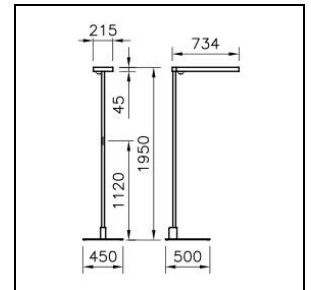

Produktdatenblatt

Tweak Essential Office Stehleuchte

2004.7054

TWEAK2 ESS S1U1950 LED9400-840 SR IF1CSEDI CH

Systemleistung	68 W
Lichtquelle	LED (Light Emitting Diode)
Farbtemperatur	4000 K
Leuchtenlichtstrom	9400 lm
Farbwiedergabeindex	Ra >80
UGR C0 4H/8H	11
UGR C90 4H/8H	11
Lichtstromerhalt	L80 50'000 h
Lichtsteuerung	SensoDim®
Schutzart	IP20
Finish	silber
Gewicht	18.811 kilogramm

Stehleuchte Tweak Essential Office Einzelkopf stirnseitig, mit LED (Light Emitting Diode), Systemleistung: 68 W, Standby Leistung 0.5 W, Leuchtenlichtstrom 9400 lm, Ra >80, 4000 K, neutralweiss, SDCM 3, L80 50'000 h, 230 V, direkt-/indirektstrahlend, 19%/81%, gemeinsam dimm- und schaltbar, mit Bedienelement (1-Kanal) am Standrohr, Leuchtenkopf 2x90° drehbar, Gehäuse einteilig aus Aluminium-Druckguss, silber, VAG E 1, thermolackiert, bürotaugliche, mikroprismatische CLD Optik (Controlled Luminance Diffusor) für eine perfekte Entblendung, mit Schnittstelle am Leuchtenfuss, 1 Betriebsgerät integriert, SensoDim®, mit Licht-/Bewegungssensor, Fuss U-Form, Netzanschlussleitung 2m mit Stecker,

Schutzklasse I, Schutzart IP20, Glühdrahtprüfung 650 °C, L = 734 mm, B = 215 mm, totale Höhe = 1950 mm

Produktdatenblatt: Zubehör

Tweak Essential Office Stehleuchte

2004.7054

TWEAK2 ESS S1U1950 LED9400-840 SR IF1CSEDI CH