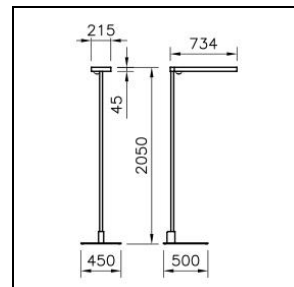

Produktdatenblatt

Tweak Essential Office Stehleuchte

2004.7060

TWEAK2 ESS S1U2050 LED9400-840 SR 0IFSEDI CH

Systemleistung	68 W
Lichtquelle	LED (Light Emitting Diode)
Farbtemperatur	4000 K
Leuchtenlichtstrom	9400 lm
Farbwiedergabeindex	Ra >80
UGR C0 4H/8H	11
UGR C90 4H/8H	11
Lichtstromerhalt	L80 50'000 h
Lichtsteuerung	SensoDim®
Schutzart	IP20
Finish	silber
Gewicht	18.911 kilogramm

Stehleuchte Tweak Essential Office Einzelkopf stirnseitig, mit LED (Light Emitting Diode), Systemleistung: 68 W, Standby Leistung 0.5 W, Leuchtenlichtstrom 9400 lm, Ra >80, 4000 K, neutralweiss, SDCM 3, L80 50'000 h, 230 V, direkt-/indirektstrahlend, 19%/81%, gemeinsam dimm- und schaltbar, ohne Bedienelement, Leuchtenkopf 2x90° drehbar, Gehäuse einteilig aus Aluminium-Druckguss, silber, VAG E 1, thermolackiert, bürotaugliche, mikroprismatische CLD Optik (Controlled Luminance Diffusor) für eine perfekte Entblendung, mit Schnittstelle am Leuchtenfuss, 1 Betriebsgerät integriert, SensoDim®, mit Licht-/Bewegungssensor, Fuss U-Form, Netzanschlussleitung 2m mit Stecker,

Schutzklasse I, Schutzart IP20, Glühdrahtprüfung 650 °C, L = 734 mm, B = 215 mm, totale Höhe = 2050 mm

Produktdatenblatt: Zubehör

Tweak Essential Office Stehleuchte

2004.7060

TWEAK2 ESS S1U2050 LED9400-840 SR 0IFSEDI CH