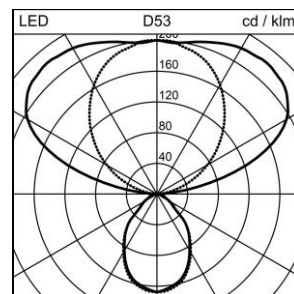

Produktdatenblatt

Tweak Essential Office Stehleuchte

2004.7060

TWEAK2 ESS S1U2050 LED9400-840 SR 0IFSEDI CH

Systemleistung	68 W
Lichtquelle	LED (Light Emitting Diode)
Farbtemperatur	4000 K
Leuchtenlichtstrom	9400 lm
Farbwiedergabeindex	Ra >80
UGR C0 4H/8H	11
UGR C90 4H/8H	11
Lichtstromerhalt	L80 50'000 h
Lichtsteuerung	SensoDim®
Schutzart	IP20
Finish	silber
Gewicht	18.911 kilogramm

Stehleuchte Tweak Essential Office Einzelkopf stirnseitig, mit LED (Light Emitting Diode), Systemleistung: 68 W, Standby Leistung 0.5 W, Leuchtenlichtstrom 9400 lm, Ra >80, 4000 K, neutralweiss, SDCM 3, L80 50'000 h, 230 V, direkt-/indirektstrahlend, 19%/81%, gemeinsam dimm- und schaltbar, ohne Bedienelement, Leuchtenkopf 2x90° drehbar, Gehäuse einteilig aus Aluminium-Druckguss, silber, VAG E 1, thermolackiert, bürotaugliche, mikroprismatische CLD Optik (Controlled Luminance Diffusor) für eine perfekte Entblendung, mit Schnittstelle am Leuchtenfuss, 1 Betriebsgerät integriert, SensoDim®, mit Licht-/Bewegungssensor, Fuss U-Form, Netzanschlussleitung 2m mit Stecker,

Schutzklasse I, Schutzart IP20, Glühdrahtprüfung 650 °C, L = 734 mm, B = 215 mm, totale Höhe = 2050 mm

Produktdatenblatt: Zubehör

Tweak Essential Office Stehleuchte

2004.7060

TWEAK2 ESS S1U2050 LED9400-840 SR 0IFSEDI CH