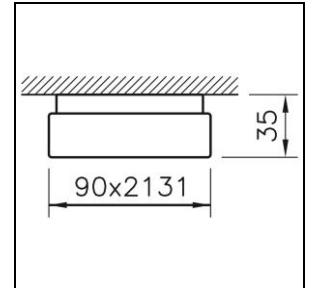

Fiche technique

Purelite Plafonnier et applique murale

2005.2569

PURLT CW2131 LED3458-840 Q16 DALI

Puissance totale	23 W
Source lumineuse	LED (diode électroluminescente)
Tc	4000 K
Flux lumineux	3458 lm
Rendu des couleurs	IRC >80
UGR C0 4H/8H	21
UGR C90 4H/8H	20
Durée de vie	L80 75'000 h
Régulation	DALI
Degré de protection	IP20
Finish	anodisé de couleur naturelle
Poids	3.353 kg

Plafonnier et applique murale Purelite avec LED (diode électroluminescente), puissance du système: 23 W, flux lumineux de luminaire 3458 lm, IRC >80, 4000 K, blanc neutre, SDCM 3, L80 75'000 h, 230 V, rayonnement omnidirectionnel avec éclaircissement du plafond, boîtier en aluminium, anodisé de couleur naturelle diffuseur en matière synthétique opale, 1 appareillage intégré, DALI, Regent certifiés avec MINERGIE®-Modul luminaires S.A.F.E. 2019 (Re-0278), luminaire remplit les sévères critères imposés aux luminaires Minergie (94 lm/W)

classe de protection I, degré de protection IP20, test de filament 650 °C, résistance aux chocs: IK 08
L = 2131 mm, B = 90 mm, H = 35 mm

Fiche technique: Accessoires

Purelite Plafonnier et applique murale

2004.0193
Set de suspension

Set de suspension Purelite

charge max. 20 kg,
L = 1500 mm

2004.0587
Set de plaquette à fente

Set de plaquette à fente Purelite en acier, promatisé, 2 pièces
Pour le montage de profilés porteurs
Ø = 25 mm, S = 1 mm