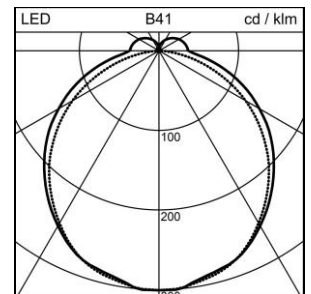

Fiche technique

Purelite Plafonnier et applique murale

2005.2569

PURLT CW2131 LED3458-840 Q16 DALI

Puissance totale	23 W
Source lumineuse	LED (diode électroluminescente)
Tc	4000 K
Flux lumineux	3458 lm
Rendu des couleurs	IRC >80
UGR C0 4H/8H	21
UGR C90 4H/8H	20
Durée de vie	L80 75'000 h
Régulation	DALI
Degré de protection	IP20
Finish	anodisé de couleur naturelle
Poids	3.353 kg

classe de protection I, degré de protection IP20, test de filament 650 °C, résistance aux chocs: IK 08
L = 2131 mm, B = 90 mm, H = 35 mm

Fiche technique: Accessoires

Purelite Plafonnier et applique murale