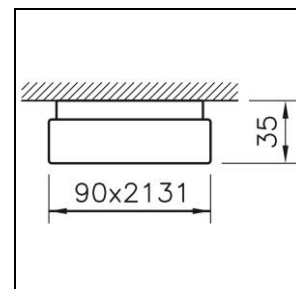

Fiche technique

Purelite Office Plafonnier et applique murale

2005.2616

PURLTC CW2131 LED5460-840 Q26 DALI RUN+

230V

IP20

IK08

650°C

∅0.5mm

Puissance totale	37 W
Source lumineuse	LED (diode électroluminescente)
Tc	4000 K
Flux lumineux	5460 lm
Rendu des couleurs	IRC >80
UGR C0 4H/8H	19
UGR C90 4H/8H	18
Durée de vie	L80 75'000 h
Régulation	DALI
Degré de protection	IP20
Finish	anodisé de couleur naturelle
Poids	3.266 kg

Plafonnier et applique murale Purelite Office avec LED (diode électroluminescente), puissance du système: 37 W, flux lumineux du luminaire 5460 lm, IRC >80, 4000 K, blanc neutre, SDCM 3, L80 75'000 h, max. 3000 cd/m², 230 V, rayonnement omnidirectionnel avec éclaircissement du plafond, boîtier en aluminium, anodisé de couleur naturelle diffuseur en matière synthétique RUN+ optique pour bureau, 1 appareillage intégré, DALI, Regent certifiés avec MINERGIE®-Modul luminaires S.A.F.E. 2019 (Re-0279), luminaire remplit les sévères critères imposés aux luminaires Minergie (95 lm/W)

classe de protection I, degré de protection IP20, test de filament 650 °C, résistance aux chocs: IK 08
L = 2131 mm, B = 90 mm, H = 35 mm