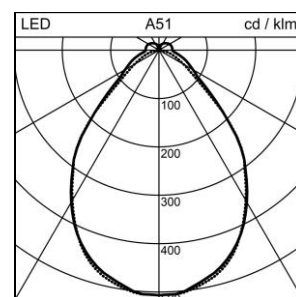

Fiche technique

Purelite Office Plafonnier et applique murale

2005.2616

PURLTC CW2131 LED5460-840 Q26 DALI RUN+

230V

IP20

IK08

650°C

∅0.5mm

Puissance totale	37 W
Source lumineuse	LED (diode électroluminescente)
Tc	4000 K
Flux lumineux	5460 lm
Rendu des couleurs	IRC >80
UGR C0 4H/8H	19
UGR C90 4H/8H	18
Durée de vie	L80 75'000 h
Régulation	DALI
Degré de protection	IP20
Finish	anodisé de couleur naturelle
Poids	3.266 kg

Plafonnier et applique murale Purelite Office avec LED (diode électroluminescente), puissance du système: 37 W, flux lumineux du luminaire 5460 lm, IRC >80, 4000 K, blanc neutre, SDCM 3, L80 75'000 h, max. 3000 cd/m², 230 V, rayonnement omnidirectionnel avec éclaircissement du plafond, boîtier en aluminium, anodisé de couleur naturelle diffuseur en matière synthétique RUN+ optique pour bureau, 1 appareillage intégré, DALI, Regent certifiés avec MINERGIE®-Modul luminaires S.A.F.E. 2019 (Re-0279), luminaire remplit les sévères critères imposés aux luminaires Minergie (95 lm/W)

classe de protection I, degré de protection IP20, test de filament 650 °C, résistance aux chocs: IK 08
L = 2131 mm, B = 90 mm, H = 35 mm