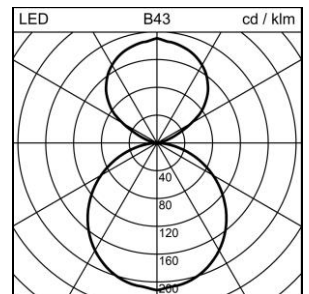

Produktdatenblatt

Solo Slim Stehleuchte

2005.3635

SOLO S FS530F1950 LED7800-8TW WH 01FMYLR CH

Systemleistung	57 W
Lichtquelle	LED (Light Emitting Diode)
Tunable White	2700 -
Farbtemperatur	6500 K
Leuchtenlichtstrom	7800 lm
Farbwiedergabeindex	Ra >80
UGR C0 4H/8H	20
UGR C90 4H/8H	20
Lichtstromerhalt	L80 50'000 h
Lichtsteuerung	MyLights Remote Casambi
Schutzart	IP40
Finish	weiss
Gewicht	21.795 kilogramm

Stehleuchte Solo Slim mit LED (Light Emitting Diode), Systemleistung: 57 W, Standby Leistung 0.5 W, Leuchtenlichtstrom 7800 lm, Ra >80, 2700 - 6500 K, Tunable White, SDCM 3, L80 50'000 h, direkt-/indirektstrahlend, 230 V, 61%/39%, unabhängig dimm- und schaltbar, ohne Bedienelement, Rahmen aus Aluminium, weiss, RAL 9016, 2 Betriebsgeräte integriert, MyLights Remote Casambi, Fuss Vollform, Netzanschlussleitung 3m mit Stecker, Zertifizierte Regent MINERGIE®-Modul Leuchten S.A.F.E. 2019 (Re-0320), Leuchte erfüllt die strengen Anforderungen für Minergieleuchten (101 lm/W)

Schutzklasse I, Schutzart IP40, Glühdrahtprüfung 650 °C, Ø = 530 mm, totale Höhe = 1950 mm