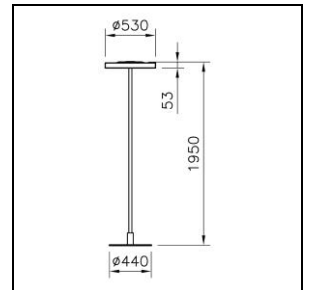

Produktdatenblatt

Solo Slim Stehleuchte

2005.3635

SOLO S FS530F1950 LED7800-8TW WH 01FMYLR CH

Systemleistung	57 W
Lichtquelle	LED (Light Emitting Diode)
Tunable White	2700 -
Farbtemperatur	6500 K
Leuchtenlichtstrom	7800 lm
Farbwiedergabeindex	Ra >80
UGR C0 4H/8H	20
UGR C90 4H/8H	20
Lichtstromerhalt	L80 50'000 h
Lichtsteuerung	MyLights Remote Casambi
Schutzart	IP40
Finish	weiss
Gewicht	21.795 kilogramm

Stehleuchte Solo Slim mit LED (Light Emitting Diode), Systemleistung: 57 W, Standby Leistung 0.5 W, Leuchtenlichtstrom 7800 lm, Ra >80, 2700 - 6500 K, Tunable White, SDCM 3, L80 50'000 h, direkt-/indirektstrahlend, 230 V, 61%/39%, unabhängig dimm- und schaltbar, ohne Bedienelement, Rahmen aus Aluminium, weiss, RAL 9016, 2 Betriebsgeräte integriert, MyLights Remote Casambi, Fuss Vollform, Netzanschlussleitung 3m mit Stecker, Zertifizierte Regent MINERGIE®-Modul Leuchten S.A.F.E. 2019 (Re-0320), Leuchte erfüllt die strengen Anforderungen für Minergieleuchten (101 lm/W)

Schutzklasse I, Schutzart IP40, Glühdrahtprüfung 650 °C, Ø = 530 mm, totale Höhe = 1950 mm