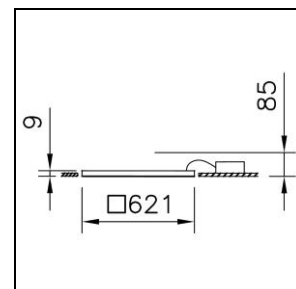

### Geo 4 Office Deckeneinbauleuchte

2005.9927

GEO4 CR621x621 CLD LED3800-840 WH ONF

Lieferbar ab 18.01.2021

<b>Systemleistung</b>	33 W	<p>Deckeneinbauleuchte Geo 4 Office L2, mit LED (Light Emitting Diode), Systemleistung: 33 W, Leuchtenlichtstrom 3800 lm, Ra &gt;80, 4000 K, neutralweiss, SDCM 3, L80 50'000 h, max. 3000 cd/m<sup>2</sup>, 230 V, direktstrahlend, einteiliger Rahmen aus Aluminium, weiss, RAL 9016, mit Diffusor, bürotaugliche, mikroprismatische CLD Optik (Controlled Luminance Diffusor) für eine perfekte Entblendung, Betriebsgerät im Lieferumfang enthalten, ON/OFF,</p> <p>Schutzklasse I, Schutzart IP20 / IP40, Glühdrahtprüfung 650 °C, Schlagfestigkeit: IK 08 Modul 625, L = 621 mm, B = 621 mm, ET = 85 mm</p>
<b>Lichtquelle</b>	LED (Light Emitting Diode)	
<b>Farbtemperatur</b>	4000 K	
<b>Leuchtenlichtstrom</b>	3800 lm	
<b>Farbwiedergabeindex</b>	Ra >80	
<b>UGR C0 4H/8H</b>	19	
<b>UGR C90 4H/8H</b>	19	
<b>Lichtstromerhalt</b>	L80 50'000 h	
<b>Lichtsteuerung</b>	ON/OFF	
<b>Schutzart</b>	IP20 / IP40	
<b>Finish</b>	weiss	
<b>Gewicht</b>	2.2 kilogramm	