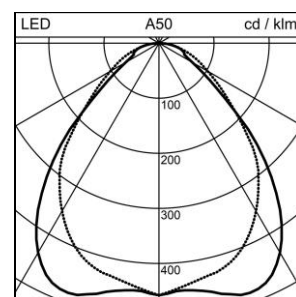

### Geo 4 Office Deckeneinbauleuchte

2005.9927

GEO4 CR621x621 CLD LED3800-840 WH ONF

Lieferbar ab 18.01.2021

<b>Systemleistung</b>	33 W	<p>Deckeneinbauleuchte Geo 4 Office L2, mit LED (Light Emitting Diode), Systemleistung: 33 W, Leuchtenlichtstrom 3800 lm, Ra &gt;80, 4000 K, neutralweiss, SDCM 3, L80 50'000 h, max. 3000 cd/m<sup>2</sup>, 230 V, direktstrahlend, einteiliger Rahmen aus Aluminium, weiss, RAL 9016, mit Diffusor, bürotaugliche, mikroprismatische CLD Optik (Controlled Luminance Diffusor) für eine perfekte Entblendung, Betriebsgerät im Lieferumfang enthalten, ON/OFF,</p> <p>Schutzklasse I, Schutzart IP20 / IP40, Glühdrahtprüfung 650 °C, Schlagfestigkeit: IK 08 Modul 625, L = 621 mm, B = 621 mm, ET = 85 mm</p>
<b>Lichtquelle</b>	LED (Light Emitting Diode)	
<b>Farbtemperatur</b>	4000 K	
<b>Leuchtenlichtstrom</b>	3800 lm	
<b>Farbwiedergabeindex</b>	Ra >80	
<b>UGR C0 4H/8H</b>	19	
<b>UGR C90 4H/8H</b>	19	
<b>Lichtstromerhalt</b>	L80 50'000 h	
<b>Lichtsteuerung</b>	ON/OFF	
<b>Schutzart</b>	IP20 / IP40	
<b>Finish</b>	weiss	
<b>Gewicht</b>	2.2 kilogramm	