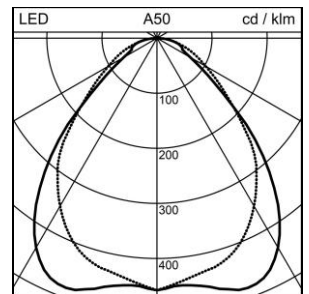

### Geo 4 Office Deckeneinbauleuchte

2005.9930

GEO4 CR621x621 CLD LED3600-830 WH ONF

<b>Systemleistung</b>	33 W
<b>Lichtquelle</b>	LED (Light Emitting Diode)
<b>Farbtemperatur</b>	3000 K
<b>Leuchtenlichtstrom</b>	3600 lm
<b>Farbwiedergabeindex</b>	Ra >80
<b>UGR C0 4H/8H</b>	19
<b>UGR C90 4H/8H</b>	18
<b>Lichtstromerhalt</b>	L80 50'000 h
<b>Lichtsteuerung</b>	ON/OFF
<b>Schutzart</b>	IP20 / IP40
<b>Finish</b>	weiss
<b>Gewicht</b>	2.2 kilogramm

Deckeneinbauleuchte Geo 4 Office L2, mit LED (Light Emitting Diode), Systemleistung: 33 W, Leuchtenlichtstrom 3600 lm, Ra >80, 3000 K, warmweiss, SDCM 3, L80 50'000 h, max. 3000 cd/m<sup>2</sup>, 230 V, direktstrahlend, einteiliger Rahmen aus Aluminium, weiss, RAL 9016, mit Diffusor, bürotaugliche, mikroprismatische CLD Optik (Controlled Luminance Diffusor) für eine perfekte Entblendung, Betriebsgerät im Lieferumfang enthalten, ON/OFF,

Schutzklasse I, Schutzart IP20 / IP40, Glühdrahtprüfung 650 °C, Schlagfestigkeit: IK 08  
Modul 625, L = 621 mm, B = 621 mm, ET = 85 mm