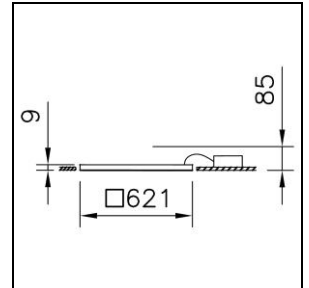

### Geo 4 Office Deckeneinbauleuchte

2005.9930

GEO4 CR621x621 CLD LED3600-830 WH ONF

<b>Systemleistung</b>	33 W
<b>Lichtquelle</b>	LED (Light Emitting Diode)
<b>Farbtemperatur</b>	3000 K
<b>Leuchtenlichtstrom</b>	3600 lm
<b>Farbwiedergabeindex</b>	Ra >80
<b>UGR C0 4H/8H</b>	19
<b>UGR C90 4H/8H</b>	18
<b>Lichtstromerhalt</b>	L80 50'000 h
<b>Lichtsteuerung</b>	ON/OFF
<b>Schutzart</b>	IP20 / IP40
<b>Finish</b>	weiss
<b>Gewicht</b>	2.2 kilogramm

Deckeneinbauleuchte Geo 4 Office L2, mit LED (Light Emitting Diode), Systemleistung: 33 W, Leuchtenlichtstrom 3600 lm, Ra >80, 3000 K, warmweiss, SDCM 3, L80 50'000 h, max. 3000 cd/m<sup>2</sup>, 230 V, direktstrahlend, einteiliger Rahmen aus Aluminium, weiss, RAL 9016, mit Diffusor, bürotaugliche, mikroprismatische CLD Optik (Controlled Luminance Diffusor) für eine perfekte Entblendung, Betriebsgerät im Lieferumfang enthalten, ON/OFF,

Schutzklasse I, Schutzart IP20 / IP40, Glühdrahtprüfung 650 °C, Schlagfestigkeit: IK 08  
Modul 625, L = 621 mm, B = 621 mm, ET = 85 mm