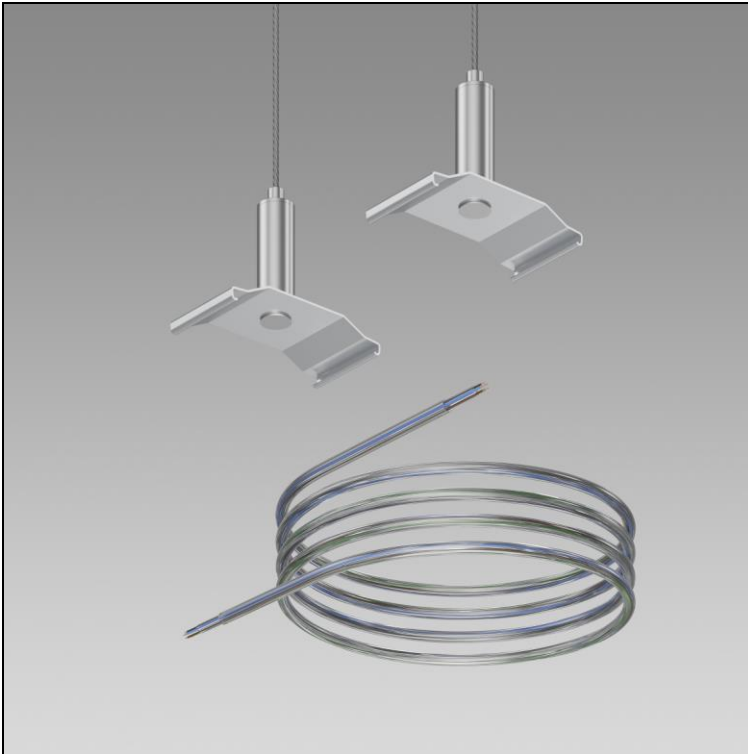

Produktdatenblatt

Purelite Slim Aufhängungs-Set

2007.4223

PURLT S EQP SUSP-KIT-1500-WITHCBL/5P

Gewicht

0.183 kilogramm

Aufhängungs-Set Purelite Slim mit Drahtseilhalter für selbsttätige Arretierung, Empfehlung: alle 1,5 m, 2 Drahtseile, clipsbar, mit 1,8 m Einspeisekabel, transparent, 5-polig, mit Zugentlastung,

Belastbarkeit max. 20 kg, empfohlener Abstand: alle 1,5 m
L = 1500 mm