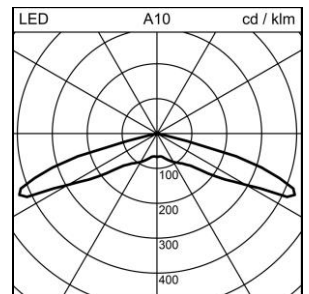

Produktdatenblatt

Rasp Sicherheitsleuchte für Deckenanbaumontage

2007.4282

RASP CM LED150 PANIC-TO4M WH E3h

Systemleistung	5.5 W
Leuchtenlichtstrom	150 lm
Farbtemperatur	5000 K
CRI	Ra > 80
Lichtsteuerung	ON/OFF
Schutzart	IP20
Finish	weiss
Gewicht	0.8 kilogramm

Sicherheitsleuchte für Deckenanbaumontage Rasp zur Antipankbeleuchtung, für Deckenhöhe bis 4 m, mit LED Systemleistung: 5.5 W, Leuchtenlichtstrom 150 lm, Farbwiedergabeindex Ra > 80, Farbtemperatur 5000 K, tageslichtweiss, 230 V, symmetrischstrahlend, 1 Betriebsgerät integriert, ON/OFF mit Notlichtelement für Bereitschaftsschaltung und Dauerschaltung, mit Selbsttest komplett mit Batteriesatz (Brenndauer 3h), aus Aluminium-Druckguss, weiss RAL 9003

Schutzklasse I, Schutzart IP20
L = 155 mm, B = 155 mm, H = 50 mm