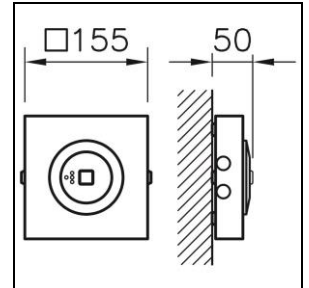

Produktdatenblatt

Rasp Sicherheitsleuchte für Deckenanbaumontage

2007.4282

RASP CM LED150 PANIC-TO4M WH E3h

Systemleistung	5.5 W
Leuchtenlichtstrom	150 lm
Farbtemperatur	5000 K
CRI	Ra > 80
Lichtsteuerung	ON/OFF
Schutzart	IP20
Finish	weiss
Gewicht	0.8 kilogramm

Sicherheitsleuchte für Deckenanbaumontage Rasp zur Antipankbeleuchtung, für Deckenhöhe bis 4 m, mit LED Systemleistung: 5.5 W, Leuchtenlichtstrom 150 lm, Farbwiedergabeindex Ra > 80, Farbtemperatur 5000 K, tageslichtweiss, 230 V, symmetrischstrahlend, 1 Betriebsgerät integriert, ON/OFF mit Notlichtelement für Bereitschaftsschaltung und Dauerschaltung, mit Selbsttest komplett mit Batteriesatz (Brenndauer 3h), aus Aluminium-Druckguss, weiss RAL 9003

Schutzklasse I, Schutzart IP20
L = 155 mm, B = 155 mm, H = 50 mm