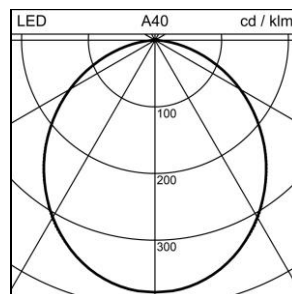

Produktdatenblatt

Viva Einbau-Downlight

2008.1007

VIVA DL CR155 LED1600-840 016922 WH DALI

Systemleistung	15 W
Leuchtenlichtstrom	1600 lm
Farbtemperatur	4000 K
CRI	Ra > 80
UGR C0 4H/8H	28
UGR C90 4H/8H	29
Lichtstromerhalt	L70 50'000 h
Lichtsteuerung	DALI
Schutzart	IP20 / IP54
Finish	weiss
Gewicht	0.84 kilogramm

Einbau-Downlight Viva mit LED, Systemleistung: 15 W, Leuchtenlichtstrom 1600 lm, Farbwiedergabeindex Ra > 80, Farbtemperatur 4000 K, neutralweiss, Farbkonsistenz SDCM 3, LED-Lebensdauer L70 50'000 h, 230 V, direktstrahlend, Gehäuse aus Aluminium, mit Abdeckrand, weiss, breitstrahlend, 016922, Betriebsgerät im Lieferumfang enthalten, DALI,

Schutzklasse I, Schutzart IP20 / IP54, Glühdrahtprüfung 650 °C, Schlagfestigkeit: IK 08 dieses Produkt enthält eine Lichtquelle der Energieeffizienzklasse D
 $\varnothing = 175 \text{ mm}$, $DA\varnothing = 155 \text{ mm}$, $ET = 75 \text{ mm}$