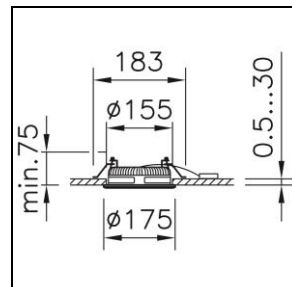

Produktdatenblatt

Viva Einbau-Downlight

2008.1007

VIVA DL CR155 LED1600-840 016922 WH DALI

Systemleistung	15 W
Leuchtenlichtstrom	1600 lm
Farbtemperatur	4000 K
CRI	Ra > 80
UGR C0 4H/8H	28
UGR C90 4H/8H	29
Lichtstromerhalt	L70 50'000 h
Lichtsteuerung	DALI
Schutzart	IP20 / IP54
Finish	weiss
Gewicht	0.84 kilogramm

Einbau-Downlight Viva mit LED, Systemleistung: 15 W, Leuchtenlichtstrom 1600 lm, Farbwiedergabeindex Ra > 80, Farbtemperatur 4000 K, neutralweiss, Farbkonsistenz SDCM 3, LED-Lebensdauer L70 50'000 h, 230 V, direktstrahlend, Gehäuse aus Aluminium, mit Abdeckrand, weiss, breitstrahlend, 016922, Betriebsgerät im Lieferumfang enthalten, DALI,

Schutzklasse I, Schutzart IP20 / IP54, Glühdrahtprüfung 650 °C, Schlagfestigkeit: IK 08 dieses Produkt enthält eine Lichtquelle der Energieeffizienzklasse D
 $\varnothing = 175 \text{ mm}$, $DA\varnothing = 155 \text{ mm}$, $ET = 75 \text{ mm}$