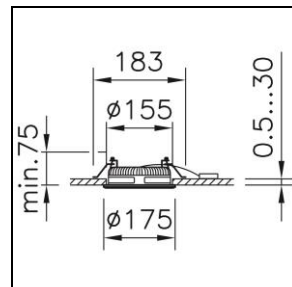

Scheda prodotto

Viva Downlight da incasso

2008.1007

VIVA DL CR155 LED1600-840 016922 WH DALI

Potenza del sistema	15 W
Flusso luminoso	1600 lm
Tc	4000 K
IRC	IRC > 80
UGR C0 4H/8H	28
UGR C90 4H/8H	29
Durata media di vita	L70 50'000 h
Regolazione	DALI
Grado di protezione	IP20 / IP54
Finish	bianco
Peso	0.84 kg

Downlight da incasso Viva con LED, potenza del sistema: 15 W, flusso luminoso dell'apparecchio 1600 lm, indice di resa cromatica IRC > 80, temperatura del colore 4000 K, bianco neutrale, tolleranza di colore SDCM 3, vita dei LED L70 50'000 h, 230 V, emissione della luce diretta, cassone in alluminio, con cornice, bianco, emissione a fascio largo, 016922, unità di alimentazione compresa nella fornitura, DALI,

classe di protezione I, grado di protezione IP20 / IP54, prova del filo incandescente 650 °C, resistenza agli urti: IK 08 questo prodotto contiene una sorgente luminosa di classe di efficienza energetica D Ø = 175 mm, DAØ = 155 mm, ET = 75 mm