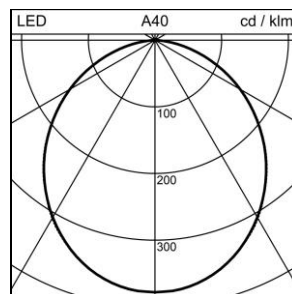

Scheda prodotto

Viva Downlight da incasso

2008.1007

VIVA DL CR155 LED1600-840 016922 WH DALI

Potenza del sistema	15 W
Flusso luminoso	1600 lm
Tc	4000 K
IRC	IRC > 80
UGR C0 4H/8H	28
UGR C90 4H/8H	29
Durata media di vita	L70 50'000 h
Regolazione	DALI
Grado di protezione	IP20 / IP54
Finish	bianco
Peso	0.84 kg

Downlight da incasso Viva con LED, potenza del sistema: 15 W, flusso luminoso dell'apparecchio 1600 lm, indice di resa cromatica IRC > 80, temperatura del colore 4000 K, bianco neutrale, tolleranza di colore SDCM 3, vita dei LED L70 50'000 h, 230 V, emissione della luce diretta, cassone in alluminio, con cornice, bianco, emissione a fascio largo, 016922, unità di alimentazione compresa nella fornitura, DALI,

classe di protezione I, grado di protezione IP20 / IP54, prova del filo incandescente 650 °C, resistenza agli urti: IK 08 questo prodotto contiene una sorgente luminosa di classe di efficienza energetica D Ø = 175 mm, DAØ = 155 mm, ET = 75 mm