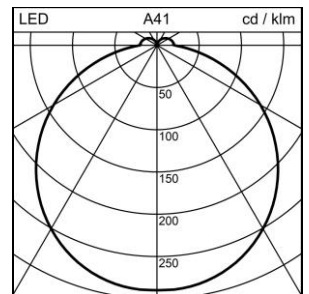

Produktdatenblatt

Isigo 2 Decken- und Wandanbauleuchte

2008.3703

ISIGO2 RND CW300 LED2500-840 MLMC WH ONF

Systemleistung	20 W
Leuchtenlichtstrom	2500 lm
Multilumen	2000/2500 lm
Farbtemperatur	4000 K
Multicolor	2700/3000/4000 K
CRI	Ra > 80
UGR C0 4H/8H	24
UGR C90 4H/8H	24
Lichtstromerhalt	L80 50'000 h
Lichtsteuerung	ON/OFF
Schutzart	IP54
Finish	weiss
Gewicht	1.3 kilogramm

Decken- und Wandanbauleuchte Isigo 2 mit LED, Systemleistung: 16 / 20 W, Standby Leistung 0 W, Multilumen 2000/2500 lm, Farbwiedergabeindex Ra > 80, Farbtemperatur direkt an der Leuchte einstellbar 2700/3000/4000 K, warm- bis neutralweiss, LED-Lebensdauer L80 50'000 h, Farbkonsistenz SDCM 3, Photobiologische Sicherheit: Von der Leuchte geht keine Gefahr aus (RG0), 230 V, direktstrahlend, Gehäuse aus Polycarbonat (PC), weiss, RAL 9016, mit Diffusor opal, 110°, 1 Betriebsgerät integriert, ON/OFF,

Schutzklasse II, Schutzart IP54, Glühdrahtprüfung 650 °C, Schlagfestigkeit: IK 10, dieses Produkt enthält eine Lichtquelle der Energieeffizienzklasse B und der EPREL-Eintragungsnummer: 1451560
 $\varnothing = 300 \text{ mm}$, $H = 55 \text{ mm}$