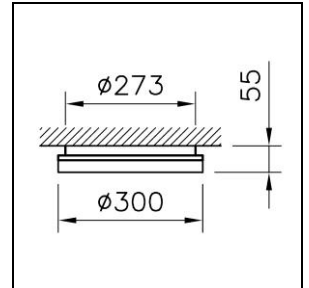

Produktdatenblatt

Isigo 2 Decken- und Wandanbauleuchte

2008.3703

ISIGO2 RND CW300 LED2500-840 MLMC WH ONF

Systemleistung	20 W
Leuchtenlichtstrom	2500 lm
Multilumen	2000/2500 lm
Farbtemperatur	4000 K
Multicolor	2700/3000/4000 K
CRI	Ra > 80
UGR C0 4H/8H	24
UGR C90 4H/8H	24
Lichtstromerhalt	L80 50'000 h
Lichtsteuerung	ON/OFF
Schutzart	IP54
Finish	weiss
Gewicht	1.3 kilogramm

Decken- und Wandanbauleuchte Isigo 2 mit LED, Systemleistung: 16 / 20 W, Standby Leistung 0 W, Multilumen 2000/2500 lm, Farbwiedergabeindex Ra > 80, Farbtemperatur direkt an der Leuchte einstellbar 2700/3000/4000 K, warm- bis neutralweiss, LED-Lebensdauer L80 50'000 h, Farbkonsistenz SDCM 3, Photobiologische Sicherheit: Von der Leuchte geht keine Gefahr aus (RG0), 230 V, direktstrahlend, Gehäuse aus Polycarbonat (PC), weiss, RAL 9016, mit Diffusor opal, 110°, 1 Betriebsgerät integriert, ON/OFF,

Schutzklasse II, Schutzart IP54, Glühdrahtprüfung 650 °C, Schlagfestigkeit: IK 10, dieses Produkt enthält eine Lichtquelle der Energieeffizienzklasse B und der EPREL-Eintragungsnummer: 1451560
 $\varnothing = 300 \text{ mm}$, $H = 55 \text{ mm}$