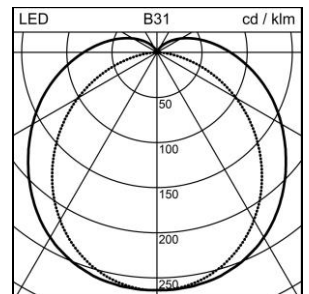

Fiche technique

Splash Essential Luminaire à vasque pour locaux humides

2008.6367

SPLASH ESS 1572 LED5000-840 WB ONF

Puissance totale	37 W
Flux lumineux	5000 lm
Tc	4000 K
IRC	IRC > 80
UGR C0 4H/8H	24
UGR C90 4H/8H	21
Durée de vie	L90 50'000 h
Régulation	ON/OFF
Degré de protection	IP66
Finish	gris clair
Poids	2.3 kg

Luminaire à vasque pour locaux humides Splash Essential pour montage apparent, contre une paroi, suspendu et sur rail porteur, avec LED, puissance du système : 37 W, flux lumineux du luminaire 5000 lm, indice de rendu des couleurs IRC > 80, température de couleur 4000 K, blanc neutre, tolérance de couleur SDCM 3, durée de vie LED L90 50'000 h, sécurité photobiologique : le luminaire ne présente aucun danger (RG0), 230 V, rayonnement direct, rayonnement extensif, 1 appareillage intégré, ON/OFF, boîtier en polycarbonate (PC) gris clair et diffuseur en polycarbonate (PC), opale, avec fermetures en acier inoxydable,

classe de protection I, degré de protection IP66, test de filament 850 °C, résistance aux chocs : IK 10, plage de température de fonctionnement -25 à +40 °C, ce produit contient une source lumineuse de classe d'efficacité énergétique D et de numéro d'enregistrement EPREL : 1106572
L = 1572 mm, B = 95 mm, H = 100 mm