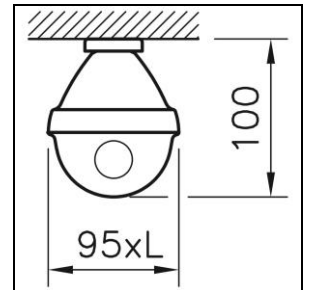

Fiche technique

Splash Essential Luminaire à vasque pour locaux humides

2008.6367

SPLASH ESS 1572 LED5000-840 WB ONF

Puissance totale	37 W
Flux lumineux	5000 lm
Tc	4000 K
IRC	IRC > 80
UGR C0 4H/8H	24
UGR C90 4H/8H	21
Durée de vie	L90 50'000 h
Régulation	ON/OFF
Degré de protection	IP66
Finish	gris clair
Poids	2.3 kg

Luminaire à vasque pour locaux humides Splash Essential pour montage apparent, contre une paroi, suspendu et sur rail porteur, avec LED, puissance du système : 37 W, flux lumineux du luminaire 5000 lm, indice de rendu des couleurs IRC > 80, température de couleur 4000 K, blanc neutre, tolérance de couleur SDCM 3, durée de vie LED L90 50'000 h, sécurité photobiologique : le luminaire ne présente aucun danger (RG0), 230 V, rayonnement direct, rayonnement extensif, 1 appareillage intégré, ON/OFF, boîtier en polycarbonate (PC) gris clair et diffuseur en polycarbonate (PC), opale, avec fermetures en acier inoxydable,

classe de protection I, degré de protection IP66, test de filament 850 °C, résistance aux chocs : IK 10, plage de température de fonctionnement -25 à +40 °C, ce produit contient une source lumineuse de classe d'efficacité énergétique D et de numéro d'enregistrement EPREL : 1106572
L = 1572 mm, B = 95 mm, H = 100 mm