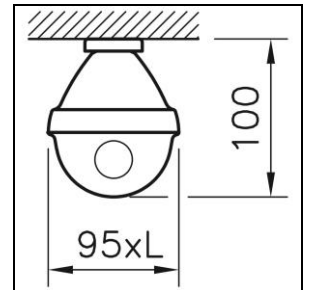

Produktdatenblatt

Splash Essential Feuchtraum-Wannenleuchte

2008.6367

SPLASH ESS 1572 LED5000-840 WB ONF

Systemleistung	37 W
Leuchtenlichtstrom	5000 lm
Farbtemperatur	4000 K
CRI	Ra > 80
UGR C0 4H/8H	24
UGR C90 4H/8H	21
Lichtstromerhalt	L90 50'000 h
Lichtsteuerung	ON/OFF
Schutzart	IP66
Finish	hellgrau
Gewicht	2.3 kilogramm

Feuchtraum-Wannenleuchte Splash Essential für Decken-, Wand-, Pendel- und Tragschienenmontage, mit LED, Systemleistung: 37 W, Leuchtenlichtstrom 5000 lm, Farbwiedergabeindex Ra > 80, Farbtemperatur 4000 K, neutralweiss, Farbkonsistenz SDCM 3, LED-Lebensdauer L90 50'000 h, Photobiologische Sicherheit: Von der Leuchte geht keine Gefahr aus (RG0), 230 V, direktstrahlend, breitstrahlend, 1 Betriebsgerät integriert, ON/OFF, Wanne aus Polycarbonat (PC) hellgrau und Abdeckung aus Polycarbonat (PC), opal, mit Verschlüssen aus Edelstahl,

Schutzklasse I, Schutzart IP66, Glühdrahtprüfung 850 °C, Schlagfestigkeit: IK 10, Einsatztemperaturbereich -25 bis +40 °C, dieses Produkt enthält eine Lichtquelle der Energieeffizienzklasse D und der EPREL-Eintragungsnummer: 1106572
L = 1572 mm, B = 95 mm, H = 100 mm