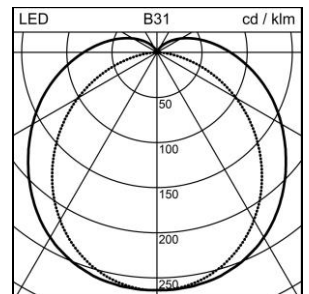

Produktdatenblatt

Splash Essential Feuchtraum-Wannenleuchte

2008.6367

SPLASH ESS 1572 LED5000-840 WB ONF

Systemleistung	37 W
Leuchtenlichtstrom	5000 lm
Farbtemperatur	4000 K
CRI	Ra > 80
UGR C0 4H/8H	24
UGR C90 4H/8H	21
Lichtstromerhalt	L90 50'000 h
Lichtsteuerung	ON/OFF
Schutzart	IP66
Finish	hellgrau
Gewicht	2.3 kilogramm

Feuchtraum-Wannenleuchte Splash Essential für Decken-, Wand-, Pendel- und Tragschienenmontage, mit LED, Systemleistung: 37 W, Leuchtenlichtstrom 5000 lm, Farbwiedergabeindex Ra > 80, Farbtemperatur 4000 K, neutralweiss, Farbkonsistenz SDCM 3, LED-Lebensdauer L90 50'000 h, Photobiologische Sicherheit: Von der Leuchte geht keine Gefahr aus (RG0), 230 V, direktstrahlend, breitstrahlend, 1 Betriebsgerät integriert, ON/OFF, Wanne aus Polycarbonat (PC) hellgrau und Abdeckung aus Polycarbonat (PC), opal, mit Verschlüssen aus Edelstahl,

Schutzklasse I, Schutzart IP66, Glühdrahtprüfung 850 °C, Schlagfestigkeit: IK 10, Einsatztemperaturbereich -25 bis +40 °C, dieses Produkt enthält eine Lichtquelle der Energieeffizienzklasse D und der EPREL-Eintragungsnummer: 1106572
L = 1572 mm, B = 95 mm, H = 100 mm