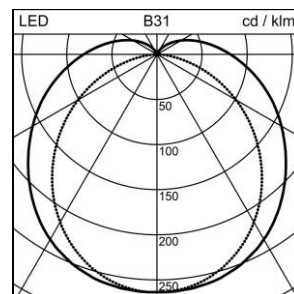

Scheda prodotto

Splash Essential Apparecchio con coppa per ambienti umidi

2008.6367

SPLASH ESS 1572 LED5000-840 WB ONF

Potenza del sistema	37 W
Flusso luminoso	5000 lm
Tc	4000 K
IRC	IRC > 80
UGR C0 4H/8H	24
UGR C90 4H/8H	21
Durata media di vita	L90 50'000 h
Regolazione	ON/OFF
Grado di protezione	IP66
Finish	grigio chiaro
Peso	2.3 kg

Apparecchio con coppa per ambienti umidi Splash Essential per montaggio a parete/plafone, a sospensione e su binario portante, con LED, potenza del sistema: 37 W, flusso luminoso dell'apparecchio 5000 lm, indice di resa cromatica IRC > 80, temperatura del colore 4000 K, bianco neutrale, tolleranza di colore SDCM 3, vita dei LED L90 50'000 h, sicurezza fotobiologica: l'apparecchio non presenta pericoli (RG0), 230 V, emissione della luce diretta, emissione a fascio largo, 1 reattore integrato, ON/OFF, corpo luce in policarbonato (PC) grigio chiaro e diffusore policarbonato (PC), opale, con ganci in acciaio inossidabile,

classe di protezione I, grado di protezione IP66, prova del filo incandescente 850 °C, resistenza agli urti: IK 10, range temperatura operativa da -25 a +40 °C, questo prodotto contiene una sorgente luminosa di classe di efficienza energetica D e numero di registrazione EPREL: 1106572
L = 1572 mm, B = 95 mm, H = 100 mm