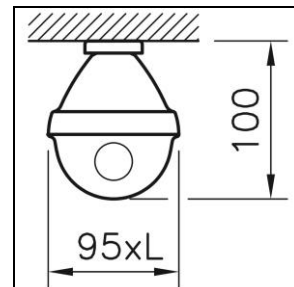

Scheda prodotto

Splash Essential Apparecchio con coppa per ambienti umidi

2008.6367

SPLASH ESS 1572 LED5000-840 WB ONF

Potenza del sistema	37 W
Flusso luminoso	5000 lm
Tc	4000 K
IRC	IRC > 80
UGR C0 4H/8H	24
UGR C90 4H/8H	21
Durata media di vita	L90 50'000 h
Regolazione	ON/OFF
Grado di protezione	IP66
Finish	grigio chiaro
Peso	2.3 kg

Apparecchio con coppa per ambienti umidi Splash Essential per montaggio a parete/plafone, a sospensione e su binario portante, con LED, potenza del sistema: 37 W, flusso luminoso dell'apparecchio 5000 lm, indice di resa cromatica IRC > 80, temperatura del colore 4000 K, bianco neutrale, tolleranza di colore SDCM 3, vita dei LED L90 50'000 h, sicurezza fotobiologica: l'apparecchio non presenta pericoli (RG0), 230 V, emissione della luce diretta, emissione a fascio largo, 1 reattore integrato, ON/OFF, corpo luce in policarbonato (PC) grigio chiaro e diffusore policarbonato (PC), opale, con ganci in acciaio inossidabile,

classe di protezione I, grado di protezione IP66, prova del filo incandescente 850 °C, resistenza agli urti: IK 10, range temperatura operativa da -25 a +40 °C, questo prodotto contiene una sorgente luminosa di classe di efficienza energetica D e numero di registrazione EPREL: 1106572
L = 1572 mm, B = 95 mm, H = 100 mm