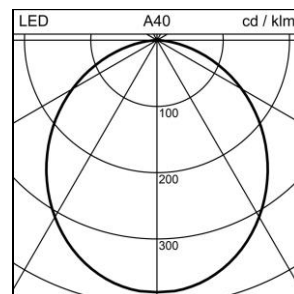

Fiche technique

Viva Downlight encastré

2009.2337

VIVA DL CR155 LED1600-840 110 WH ONF

Puissance totale	12 W
Flux lumineux	1600 lm
Tc	4000 K
IRC	IRC > 80
UGR C0 4H/8H	28
UGR C90 4H/8H	29
Durée de vie	L70 50'000 h
Régulation	ON/OFF
Degré de protection	IP44
Finish	blanc
Poids	1.15 kg

Downlight encastré Viva avec LED, puissance du système : 12 W, flux lumineux du luminaire 1600 lm, indice de rendu des couleurs IRC > 80, température de couleur 4000 K, blanc neutre, tolérance de couleur SDCM 3, durée de vie LED L70 50'000 h, sécurité photobiologique : le luminaire ne présente aucun danger (RG0), 230 V, rayonnement direct, boîtier en aluminium, avec couvre-joint, blanc, rayonnement extensif, 110°, appareillage inclus, ON/OFF,

classe de protection I, degré de protection IP44, test de filament 650 °C, résistance aux chocs : IK 08 ce produit contient une source lumineuse de classe d'efficacité énergétique D
 $\varnothing = 175$ mm, $DA\varnothing = 155$ mm, ET = 85 mm