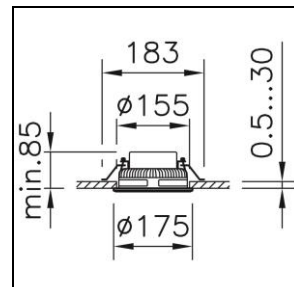

Fiche technique

Viva Downlight encastré

2009.2337

VIVA DL CR155 LED1600-840 110 WH ONF

Puissance totale	12 W
Flux lumineux	1600 lm
Tc	4000 K
IRC	IRC > 80
UGR C0 4H/8H	28
UGR C90 4H/8H	29
Durée de vie	L70 50'000 h
Régulation	ON/OFF
Degré de protection	IP44
Finish	blanc
Poids	1.15 kg

Downlight encastré Viva avec LED, puissance du système : 12 W, flux lumineux du luminaire 1600 lm, indice de rendu des couleurs IRC > 80, température de couleur 4000 K, blanc neutre, tolérance de couleur SDCM 3, durée de vie LED L70 50'000 h, sécurité photobiologique : le luminaire ne présente aucun danger (RG0), 230 V, rayonnement direct, boîtier en aluminium, avec couvre-joint, blanc, rayonnement extensif, 110°, appareillage inclus, ON/OFF,

classe de protection I, degré de protection IP44, test de filament 650 °C, résistance aux chocs : IK 08 ce produit contient une source lumineuse de classe d'efficacité énergétique D
 $\varnothing = 175$ mm, $DA\varnothing = 155$ mm, ET = 85 mm