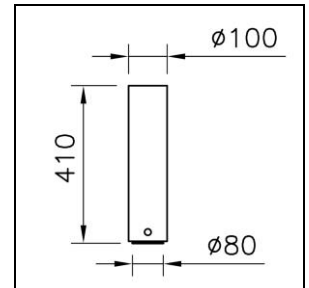

Vorläufiges Produkt-Datenblatt

Beam Office Uplight

2011.1099

BEAM 410 LED7500-927 NB WH CAS

Lieferbar ab 22.04.2024

Systemleistung	65 W
Leuchtenlichtstrom	7500 lm
Farbtemperatur	2700 K
CRI	Ra > 90
UGR C0 4H/8H	10
UGR C90 4H/8H	10
Lichtstromerhalt	L80 50'000 h
Lichtsteuerung	Casambi
Schutzart	IP20
Finish	weiss
Gewicht	4.495 kilogramm

Uplight Beam Office mit LED, Systemleistung: 65 W, Standby Leistung 0.5 W, Leuchtenlichtstrom 7500 lm, Farbwiedergabeindex Ra > 90, 2700 K, warmweiss, Farbkonsistenz SDCM 3, LED-Lebensdauer L80 50'000 h, bürotauglich und blendfrei nach EN 12464-1 (UGR < 19; Lmax ≥ 65° ≤ 3000 cd/m²), Photobiologische Sicherheit: Von der Leuchte geht keine Gefahr aus (RG0), 230 V, indirektstrahlend, engstrahlend, mit Taster am Gehäuse, aus Aluminium, weiss, RAL 9003, 1 Betriebsgerät integriert, Casambi, dimmbar 0-100 %, Netzanschlussleitung 2m mit Stecker,

Schutzklasse II, Schutzart IP20, Glühdrahtprüfung 650 °C, Ø = 100 mm, totale Höhe = 410 mm