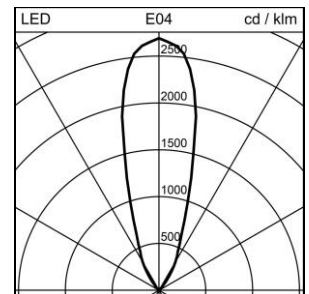

Vorläufiges Produkt-Datenblatt

Beam Office Uplight

2011.1099

BEAM 410 LED7500-927 NB WH CAS

Lieferbar ab 22.04.2024

Systemleistung	65 W
Leuchtenlichtstrom	7500 lm
Farbtemperatur	2700 K
CRI	Ra > 90
UGR C0 4H/8H	10
UGR C90 4H/8H	10
Lichtstromerhalt	L80 50'000 h
Lichtsteuerung	Casambi
Schutzart	IP20
Finish	weiss
Gewicht	4.495 kilogramm

Uplight Beam Office mit LED, Systemleistung: 65 W, Standby Leistung 0.5 W, Leuchtenlichtstrom 7500 lm, Farbwiedergabeindex Ra > 90, 2700 K, warmweiss, Farbkonsistenz SDCM 3, LED-Lebensdauer L80 50'000 h, bürotauglich und blendfrei nach EN 12464-1 (UGR < 19; Lmax ≥ 65° ≤ 3000 cd/m²), Photobiologische Sicherheit: Von der Leuchte geht keine Gefahr aus (RG0), 230 V, indirektstrahlend, engstrahlend, mit Taster am Gehäuse, aus Aluminium, weiss, RAL 9003, 1 Betriebsgerät integriert, Casambi, dimmbar 0-100 %, Netzanschlussleitung 2m mit Stecker,

Schutzklasse II, Schutzart IP20, Glühdrahtprüfung 650 °C, Ø = 100 mm, totale Höhe = 410 mm